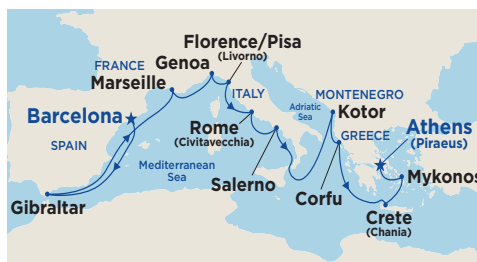

PRINCESS CRUISES
come back new™

MIDDELLANDSE ZEE Emerald Princess

WESTELIJKE MIDDELLANDSE ZEE & ADRIATISCHE MEDLEY

14 nachten

Piraeus - Civitavecchia

Voy.	Van	Tot
E915A	01 juni	15 juni 2019
E918A	22 juni	06 juli 2019
E921A	13 juli	27 juli 2019
E924A	03 aug	17 aug 2019
E927A	24 aug	07 sept 2019

Binnenhut vanaf	€2.389
Buitenhut vanaf	€2.829
Balkonhut vanaf	€3.359
Mini-suite vanaf	€3.889

Prijzen gebaseerd op voy. E915A

WESTELIJKE MIDDELLANDSE ZEE & EGEÏSCHE MEDLEY

14 nachten

Barcelona - Piraeus

Voy.	Van	Tot
E916A	08 juni	22 juni 2019
E919A	29 juni	13 juli 2019
E922A	20 juli	03 aug 2019
E925A	10 aug	24 aug 2019
E928A	31 aug	13 sep 2019