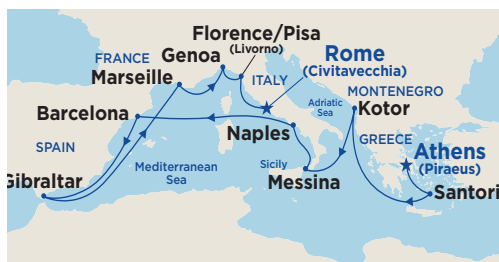

PRINCESS CRUISES
come back new™

MIDDELLANDSE ZEE Emerald Princess

WESTELIJKE MIDDELLANDSE ZEE & ADRIATISCHE MEDLEY

14 nachten

Piraeus - Civitavecchia

Voy.	Van	Tot
E915A	01 juni	15 juni 2019
E918A	22 juni	06 juli 2019
E921A	13 juli	27 juli 2019
E924A	03 aug	17 aug 2019
E927A	24 aug	07 sept 2019

Binnenhut vanaf	€2.389
Buitenhut vanaf	€2.829
Balkonhut vanaf	€3.359
Mini-suite vanaf	€3.889

Prijzen gebaseerd op voy. E915A

WESTELIJKE MIDDELLANDSE ZEE & EGEÏSCHE MEDLEY

14 nachten

Barcelona - Piraeus

Voy.	Van	Tot
E916A	08 juni	22 juni 2019
E919A	29 juni	13 juli 2019
E922A	20 juli	03 aug 2019
E925A	10 aug	24 aug 2019
E928A	31 aug	13 sep 2019