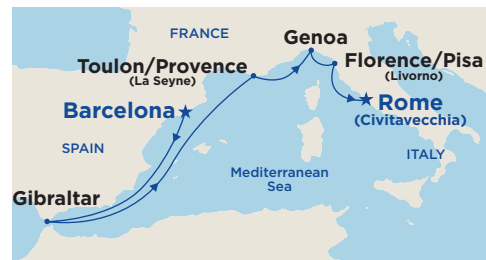

MIDDELLANDSE ZEE Sky Princess

7 nachten
Civitavecchia - Civitavecchia
Voy. Y944 Van 03 nov Tot 10 nov 2019

Balkonhut vanaf € 1.849
Mini-suite vanaf € 1.999

7 nachten
Civitavecchia - Barcelona
Voy. Y945 Van 10 nov Tot 17 nov 2019