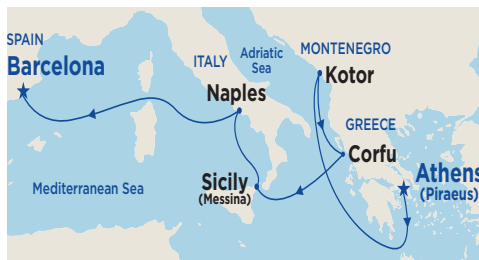

PRINCESS CRUISES
come back new™

NIEUW
SCHIP

MIDDELLANDSE ZEE Sky Princess

7 nachten
Piraeus - Barcelona

Voy.	Van	Tot
Y942	20 okt	27 okt 2019

Balkonhut vanaf	€ 1.729
Mini-suite vanaf	€ 1.989

7 nachten
Barcelona - Civitavecchia